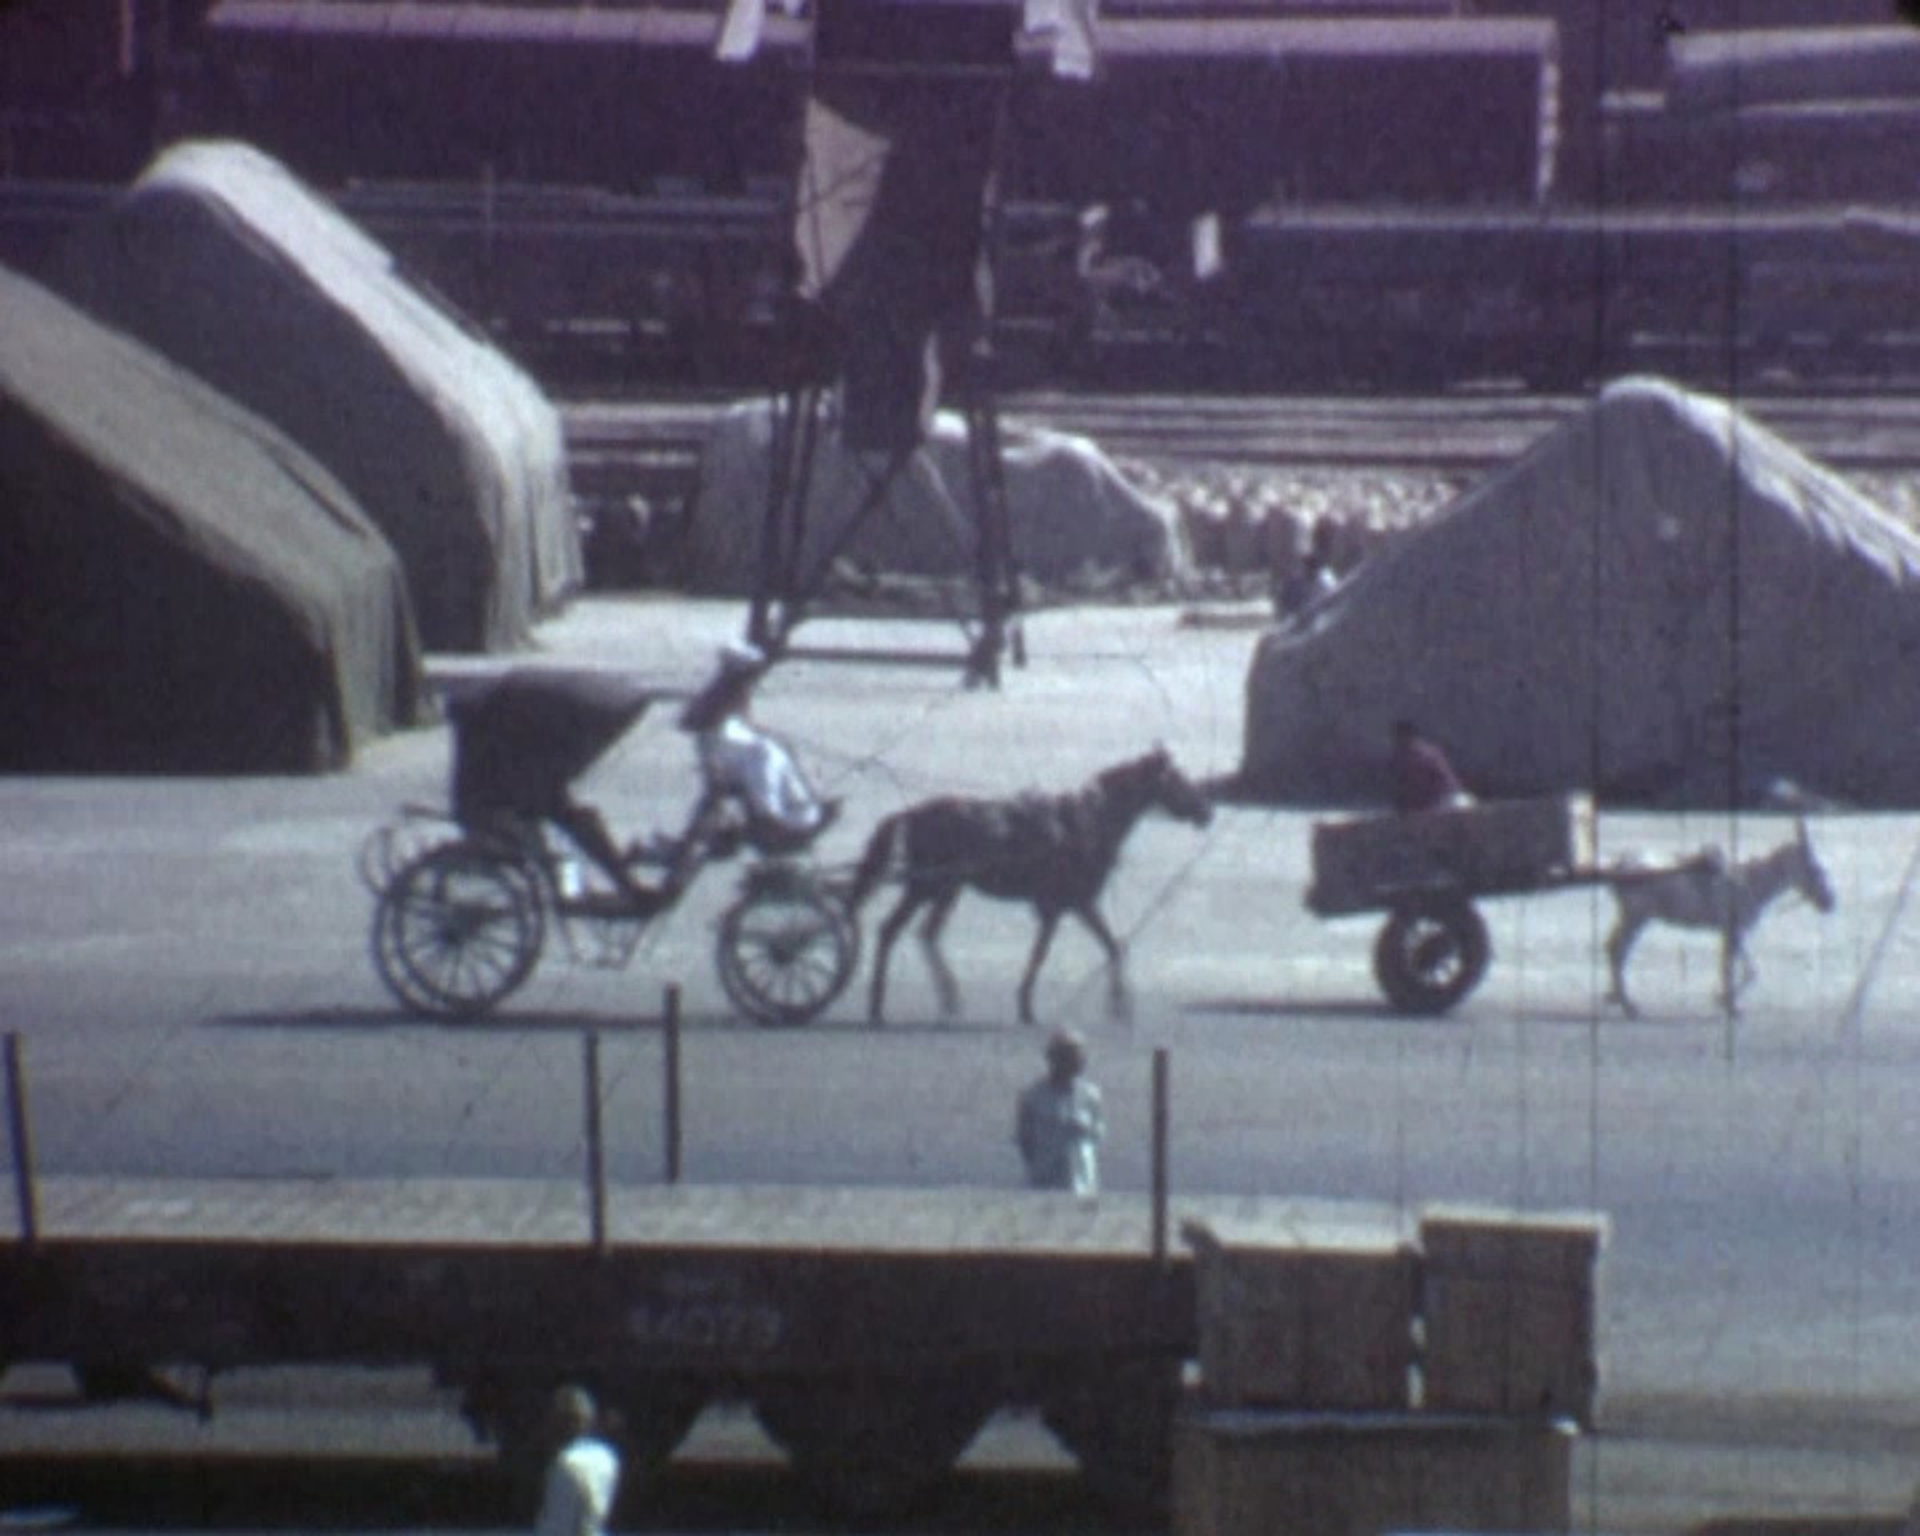

FRANCOIS

FRANCOIS

HELLIC LINE

HELLICIC LINES

photogrammes extraits
du film François L.D. 1967/68
20 min 48 s

fonds François Renault

*LE TRAIT
SOUS LA VAGUE*

Pierre-Yves Racine
Florian Stéphant