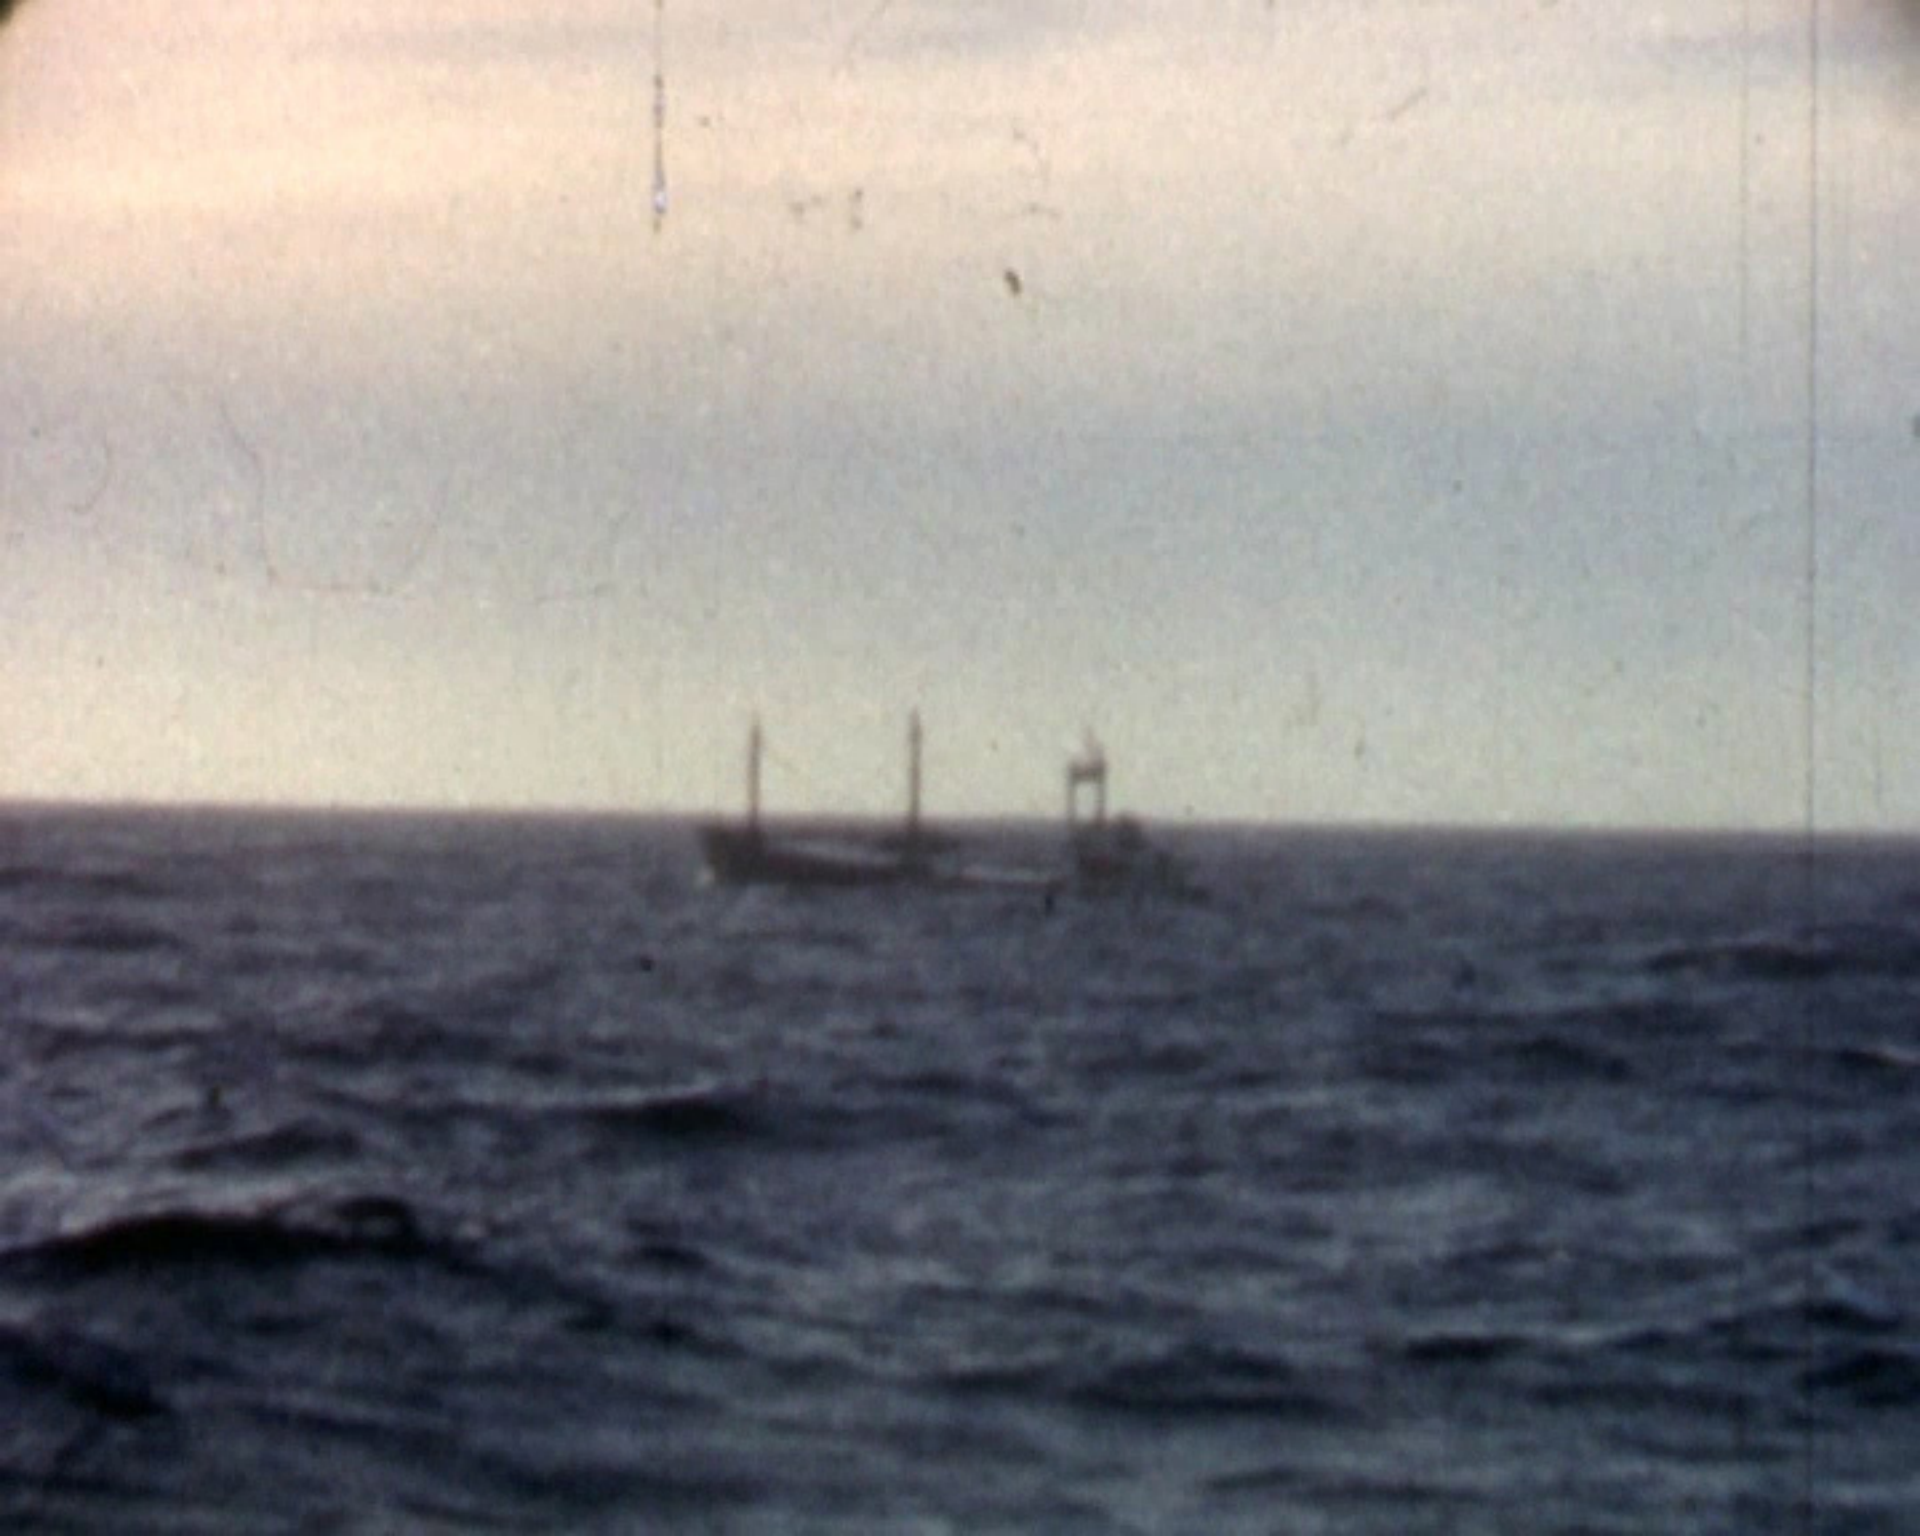

CHARLES L. D. 1970

photogrammes extraits
du film Charles L.D. 1970
10 min 45 s

fonds François Renault

*LE TRAIT
SOUS LA VAGUE*

Pierre-Yves Racine
Florian Stéphant

letraitsouslavague.fr

version 01 du 15-12-2020